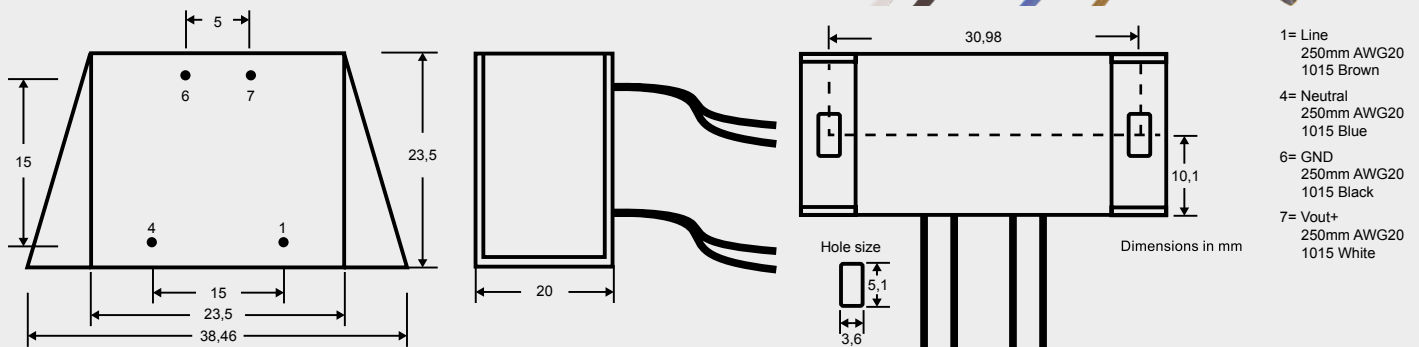

SMR 20 VERSION "VL"

Average Efficiency: **70%**

Max Ambient temperature: **70°C** or **90°C**

2,5 Watt AC-DC

Standby power loss **160mW**

Simbolo Symbol	Parametro Parameter	Condizione misura Test condition	Min	Max	Unità Unit
V_1	Tensione di ingresso Input voltage	Tensione nominale Nominal voltage value	90	264	Vac
F_{IN}	Frequenza di ingresso Input frequency range	Ingresso AC	47	63	Hz
I_{SP}	Corrente di spunto Inrush current	Impulso < 10ns 115 Vac Impulso < 10ns 230 Vac		10 15	A A
V_{OA}	Tolleranza tensione di uscita Output voltage accuracy	Pieno carico Full load		±3	%
V_{OLI}	Regolazione tensione di linea Line voltage regulation	Low to high line		±1	%
V_{OLO}	Regolazione tensione di carico Load voltage regulation	5% to 10% full load		±6	%
f_{SW}	Frequenza di lavoro Operating frequency			132	KHz
V_{IS}	Tensione di isolamento Dielectric Strength	Tra ingresso e uscita Input to output	4000		Vac
T_{Mag}	Temperature magaz. Storage temperature range		-40	85	°C
R_H	Umidità relativa Relative humidity	Condizione operativa Operating condition		85	%
W_E	Peso Weight			16	g

Ambient temperature 70°C

Modello Model	Tensione di Uscita Output Voltage	Potenza Nominale Output Power	Corrente di Uscita Output Current	Efficienza Efficiency	Standby Power Loss
SMR20.8/10110-VL	3,3 Vdc	1,75 W	530 mA	62%	125 mW
SMR20.8/10111-VL	5 Vdc	2 W	400 mA	65%	140 mW
SMR20.8/10112-VL	9 Vdc	2,5 W	278 mA	70%	132 mW
SMR20.8/10113-VL	12 Vdc	2,5 W	208 mA	70%	145 mW
SMR20.8/10114-VL	15 Vdc	2,5 W	166 mA	70%	137 mW
SMR20.8/10115-VL	24 Vdc	2,5 W	104 mA	72%	195 mW